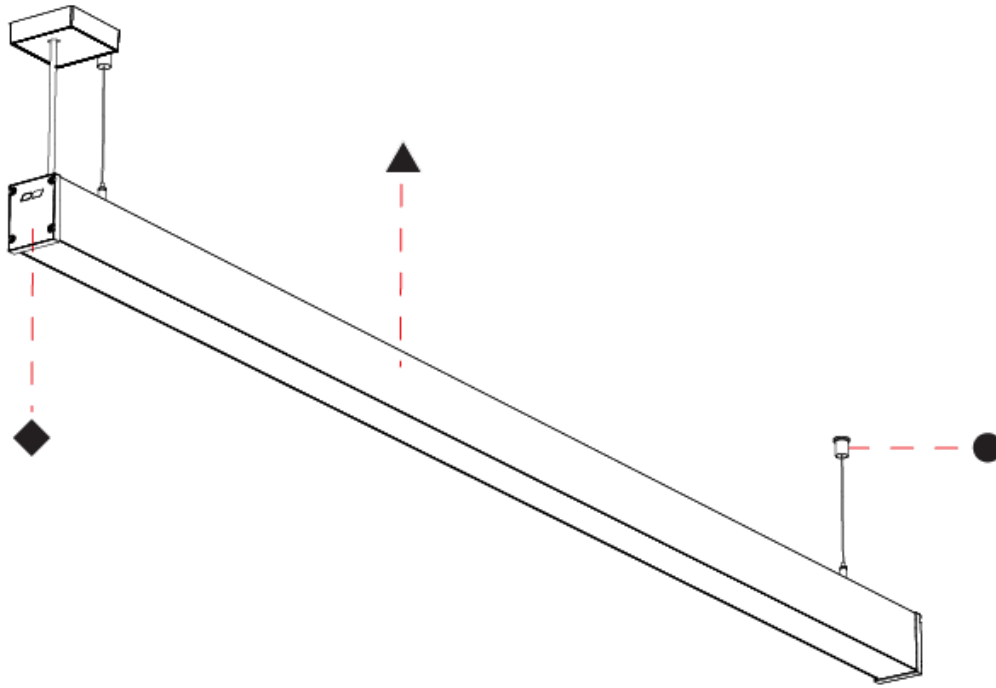

SLIDER STRAIGHT IP54 SUSPENSION

A300934-

PROJECT _____

TYPE _____

SPECIFIER _____

QUANTITY _____

DATE _____

A