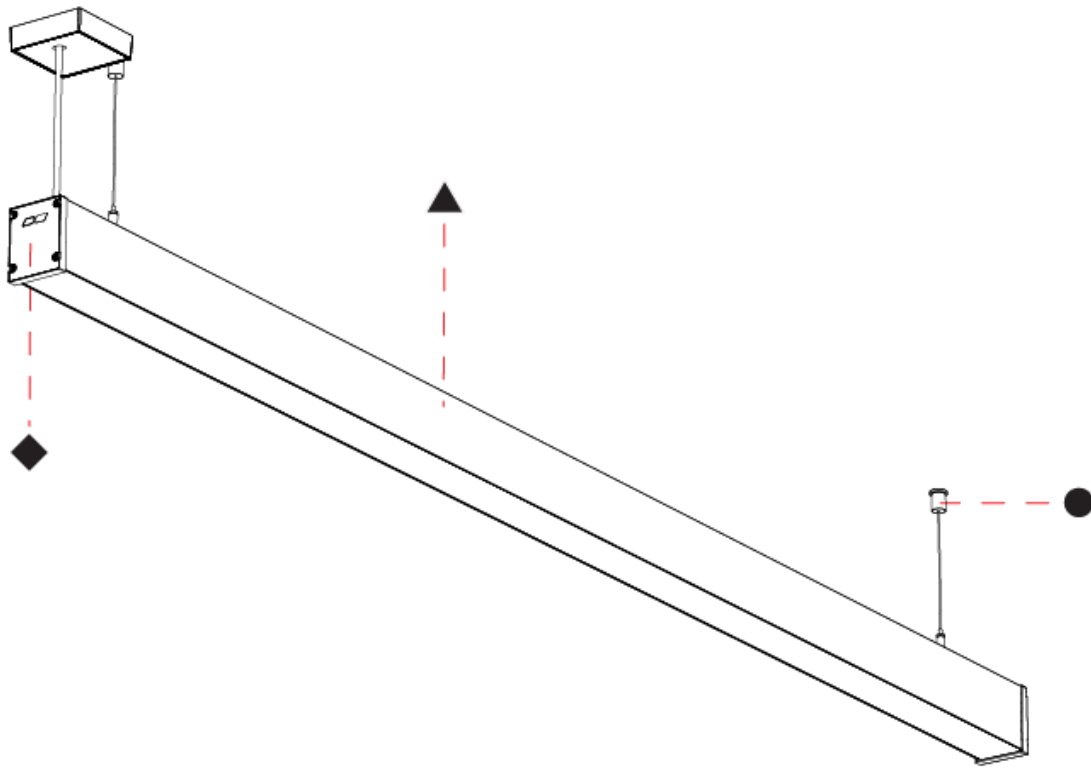

SLIDER STRAIGHT IP54 SUSPENSION

A300940-

PROJECT _____

TYPE _____

SPECIFIER _____

QUANTITY _____

DATE _____

A